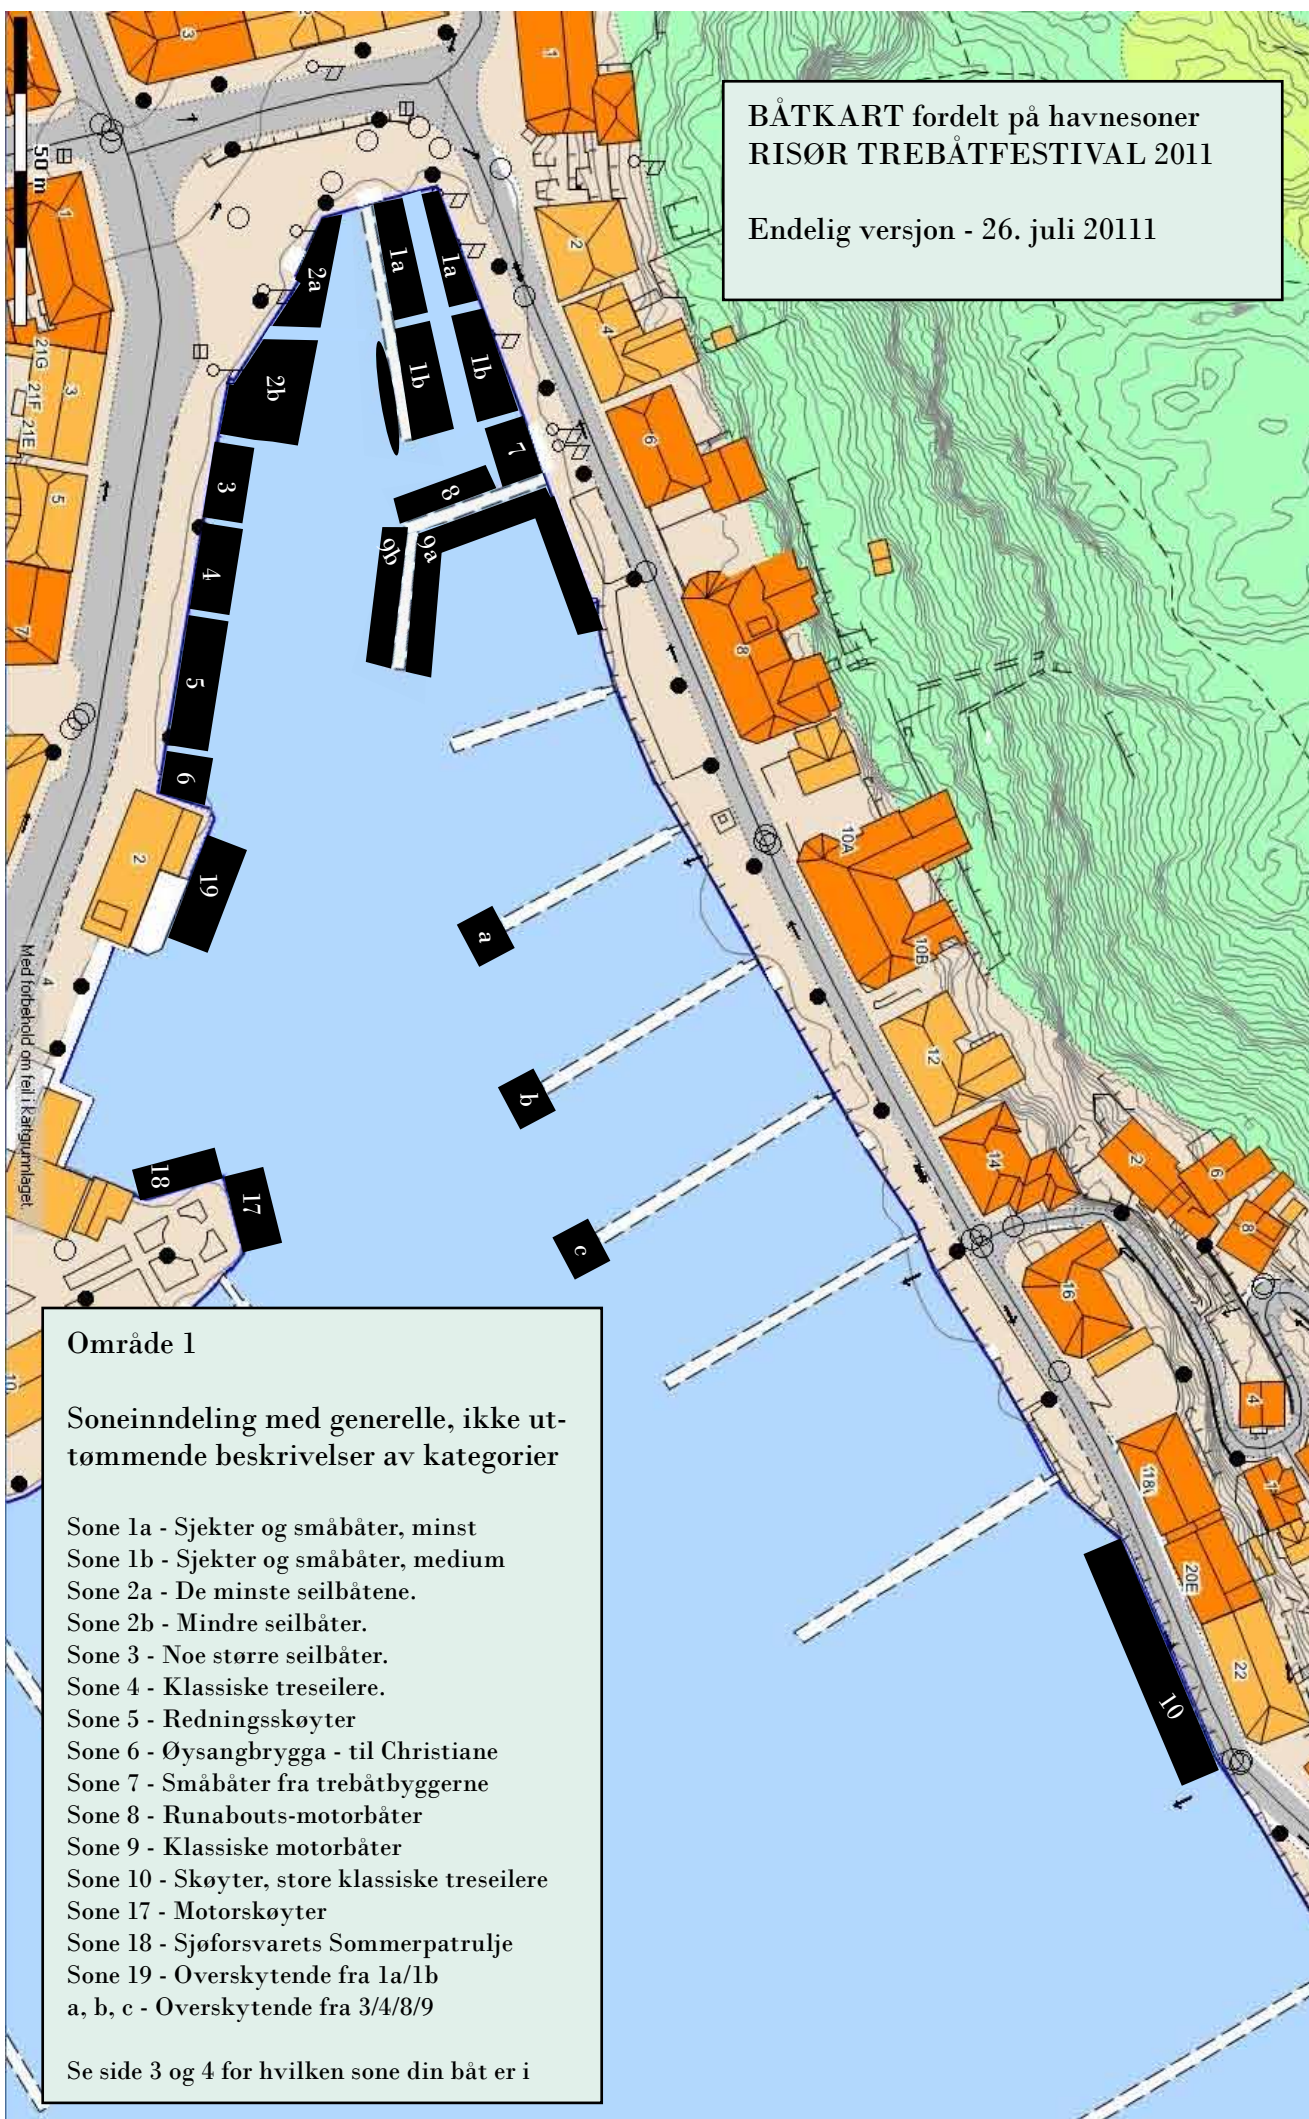

**BÅTKART fordelt på havnesoner
RISØR TREBÅTFESTIVAL 2011**

Endelig versjon - 26. juli 2011

Område 1

Soneinndeling med generelle, ikke uttømmende beskrivelser av kategorier

- Sone 1a - Sjekter og småbåter, minst
- Sone 1b - Sjekter og småbåter, medium
- Sone 2a - De minste seilbåtene.
- Sone 2b - Mindre seilbåter.
- Sone 3 - Noe større seilbåter.
- Sone 4 - Klassiske treseilere.
- Sone 5 - Redningsskøyter
- Sone 6 - Øysangbrygga - til Christiane
- Sone 7 - Småbåter fra trebåtbyggerne
- Sone 8 - Runabouts-motorbåter
- Sone 9 - Klassiske motorbåter
- Sone 10 - Skøyter, store klassiske treseilere
- Sone 17 - Motorskøyter
- Sone 18 - Sjøforsvarets Sommerpatrolje
- Sone 19 - Overskytende fra 1a/1b
- a, b, c - Overskytende fra 3/4/8/9

Se side 3 og 4 for hvilken sone din båt er i

Oversikt over hvilke båter som er i hvilke soner - Risør Trebåtfestival 2011

Båtene er listet alfabetisk

Absalon	12	Doffen	11s
Admiral Graf Spee	12	Drøbak	10/a
Albatros	11	DS Børøysund	16
Alexandra	9a/9b	Dvina	4
Alida	11/b	Eikeli 28 (Schweizer)	7
Alis	11s	Eileen II	1b
Alka	12	Elvira	14
Amalie	9a/9b	Erika	9a/9b
Amalie II	9a/9b	Ethena	3
Amor	12	Fant	a/11
Anina III	a	Fenris	4
Anna (Hammer)	9a/9b	Fregata	3
Anna (Thiermann)	11/12	Frida (Dahler)	a/b/c
Atila	10/4	Frida (Ertsås)	1b
Bayaz	1b	Frida III (Meum)	a/b/c
Bevøy	12	Fritenkern	1a/19
Bragd	3	Frithjof II	5
Brilliant	9a/9b	Frøya	b/11
Bris (Borg)	11s	Gatsby 520	8
Bris (Moe)	11	Gegs	1b
Cajus	9a/9b	Havboat	8/1b
Caliope V	10	Havørn	11
Calipoe IV	10	Heidrun	11/a
Camilla	11s	Henriette	11s
Carita	a/11	Hillestad 14	8
Carpe Diem	9a/9b	Håbet	12
Chablis II	9a/9b	If 3	4
Champagne	9a/9b	Isabella	11s
Christiane	6	Juni	14
Classic	7	Jærbuen II	5
Colin Archer	5	Kamalie af Lister	b/11
Concordia	10	Kathleen II	2b
Cordelia	9a/9b	Kompis	1b
DayDream	2a (19)	Langø	12